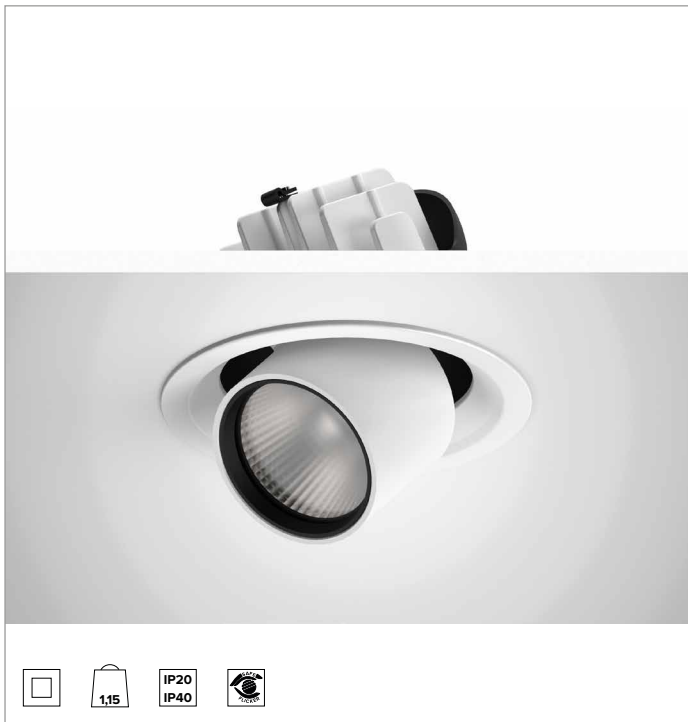

1T9137EL | CTEVO EXTRAÍBLE 162

Proyector extraíble orientable empotrable de LED

| | | | | | | |
|--------|-----------------------------|------------------|--------|----------|------|-----|
| | 2700K | H(m) | D(m) | Emax(lx) | | |
| | Ra90 | | | 57° | | |
| | Fixture Power | 41W | 1 | 1.09 | 4168 | |
| | Source Flux | 4463lm | 2 | 2.19 | 1042 | |
| | Fixture Flux | 3477lm | 3 | 3.28 | 463 | |
| | Efficacy | 85lm/W | 4 | 4.37 | 261 | |
| TS1319 | I _{max} =967cd/klm | I _{max} | 4315cd | 5 | 5.46 | 167 |

CCT nominal: 2700K

Duración útil (L80/B10): >50000h tq +25°C

CARACTERÍSTICAS LUMINOTÉCNICAS

WFL - óptica de precisión con anillo cut off negro de silicona. Reflector de facetas convexas de aluminio anodizado especular y filtro holográfico difusor. UGR<19 (EN 12464-1).

Cuerpo y disipador de presofusión de aluminio pintado de color blanco. Sistema de rotación por fricción en bisagra con posibilidad de orientación del producto en plano vertical de -25°/+75° y de 355° en plano horizontal con sistema de orientación manual. Versión trim con anillo integrado blanco.

Color y acabado: Blanco yeso

Peso: 1,15Kg

Grado de protección: IP20 para la parte encastrada

Grado de protección: IP40 para la parte vista

CARACTERÍSTICAS ELÉCTRICAS

Driver electrónico ON-OFF integrado.

Potencia luminaria: 41W